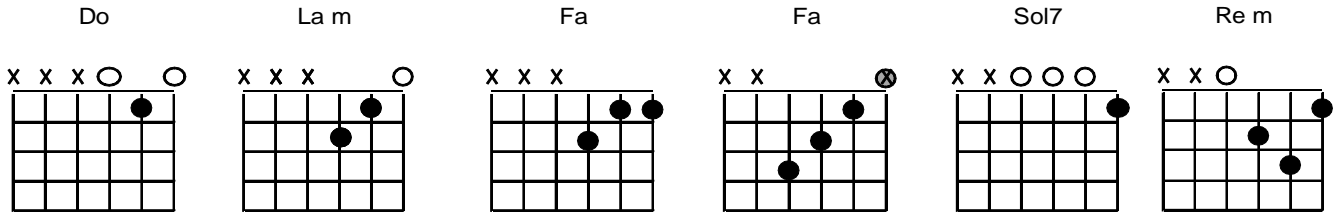

# Del culto el tiempo llega

Música: Samuel S. Wesley  
 Letra: Desconocido  
 Chord diagrams by Rajesh Gandhi

Play the melody on the 2nd string (B):

	<b>Do</b>		<b>La m</b>		<b>Fa</b>		<b>Do</b>	
	4	1	2	3	4	1	2	3
<b>4</b>	5	5	6	5	5	3	1	1
<b>4</b>	5	5	6	5	5	3	1	1
	Del	cul -	to el	tiem -	po	lle -	ga,	Co -
				mien -	za	la o -	ra -	ción.

	<b>La m</b>		<b>Do</b>		<b>Do</b>		<b>Sol7</b>	
	4	1	2	3	4	1	2	3
6	8	13	13	12	12	10	8	6
6	8	13	13	12	12	10	8	6
	El	al -	ma a	Dios	se en -	tre -	ga:	¡ Si -
				len -	cio y	a -	ten -	ción!

	<b>Do</b>		<b>La m</b>		<b>Do</b>		<b>La m</b>		<b>Re m</b>
	4	1	2	3	4	1	2	3	4
3	5	6	8	10	10	8	13	13	12
3	5	6	8	10	10	8	13	13	12
	Si al	san -	to	Dios	la	men -	te	Que -	re -
				mos e -	le -	var,			